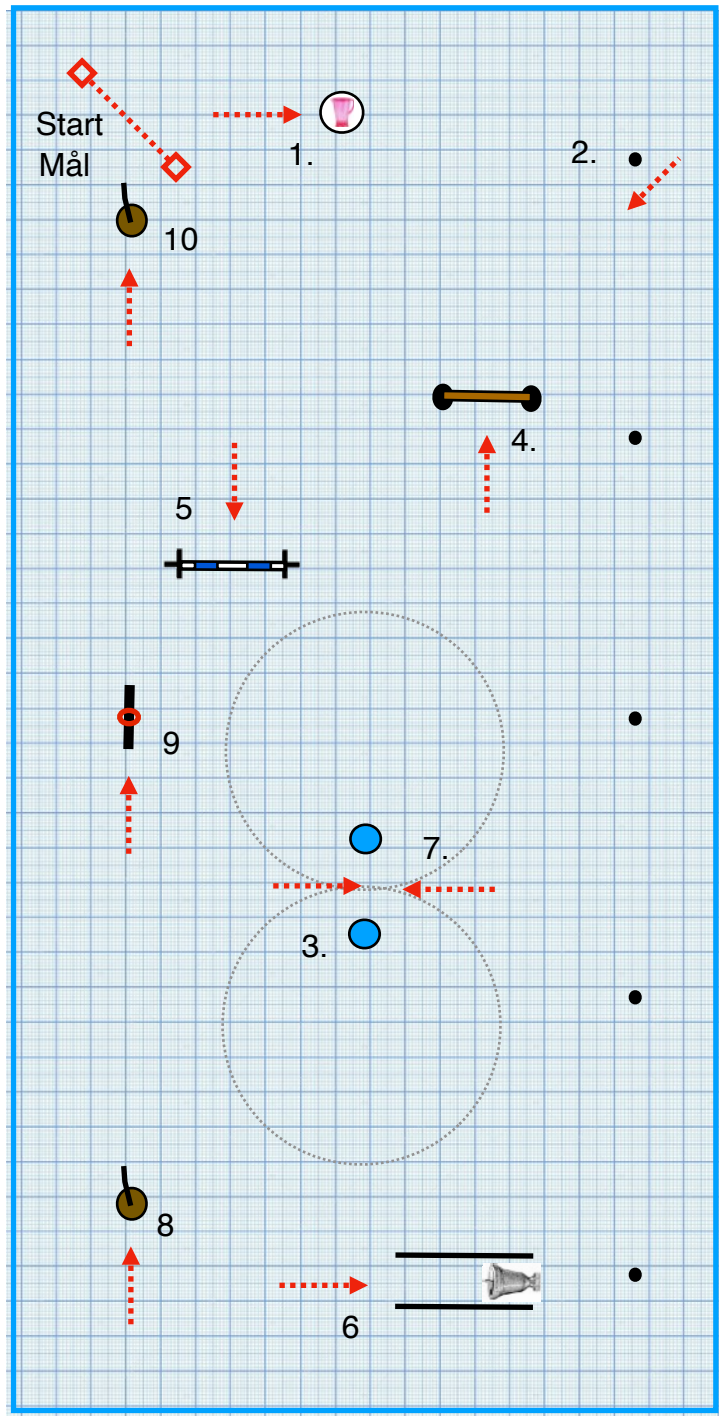

Onlinetävling Norge

Klass LA

Teknik

Start

1. Bord och kanna
 2. Enkelslalom bibehållen galopp
 3. Två tunnor i galopp, första höger med övergång mellan
 4. Repgrind, öppning på vänster sida
 5. Lydnadshinder
 6. Klocka i korridor
 7. Två tunnor i galopp, första vänster med övergång mellan
 8. Lans ur
 9. Ring
 10. Lans i
- Mål

Speed

Start

1. ~~Bord och kanna~~
 2. Enkelslalom
 3. Två tunnor, första höger
 4. Repgrind
 5. Lydnadshinder
 6. Klocka i korridor
 7. Två tunnor, första vänster
 8. Lans ur
 9. Ring
 10. Lans i
- Mål

Hinder nummer 1 bord och kanna utgår i speed.

8 m mellan

6 m

8 m mellan 5 st

6 m mellan 5 st

8 m mellan 7 st

6 m volt

8 m volt

6 m mellan 5 st

6 m mellan 7 st

1.      
2.      
3.      
4.      
5.      
6.      
7.      
8.      
9.      
10.      
11.      
12.      
13.      
14.      
15.      
16.      

Start

Mål