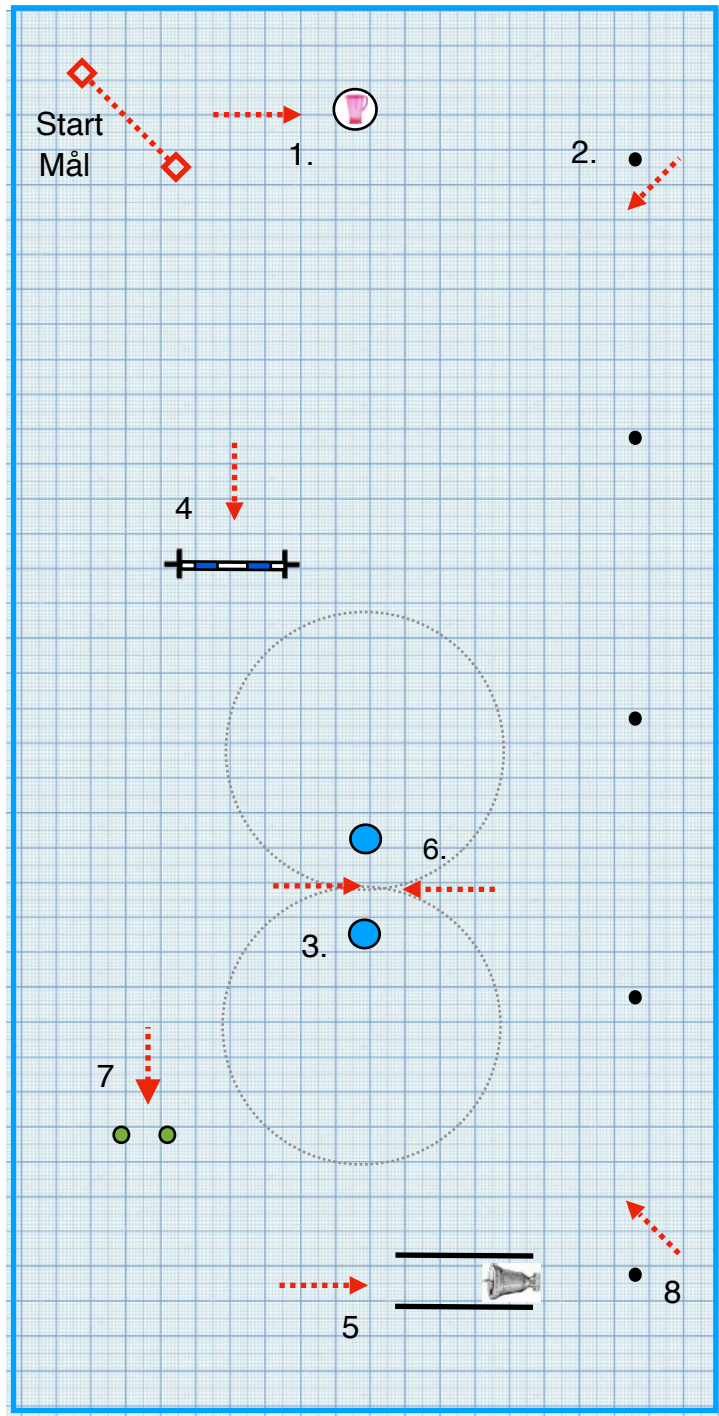

Onlinetävling Norge

Klass LC

Teknik

Start

1. Bord och kanna
 2. Enkelslalom bibehållen trav
 3. Två tunnor i trav, första höger med övergång mellan
 4. Lydnadshinder
 5. Klocka i korridor
 6. Två tunnor i trav, första vänster med övergång mellan
 7. Flytta mugg
 8. Enkelslalom bibehållen trav
- Mål

Speed

Start

1. Bord och kanna
 2. Enkelslalom
 3. Två tunnor, första höger
 4. Lydnadshinder
 5. Klocka i korridor
 6. Två tunnor, första vänster
 7. Flytta mugg
 8. Enkelslalom
- Mål

8 m mellan

6 m

6 m volt

8 m volt

8 m mellan 5 st

6 m mellan 5 st

8 m mellan 7 st

6 m mellan 7 st

1.      
2.      
3.      
4.      
5.      
6.      
7.      
8.      
9.      
10.      
11.      
12.      
13.      
14.      
15.      
16.      

Start

Mål